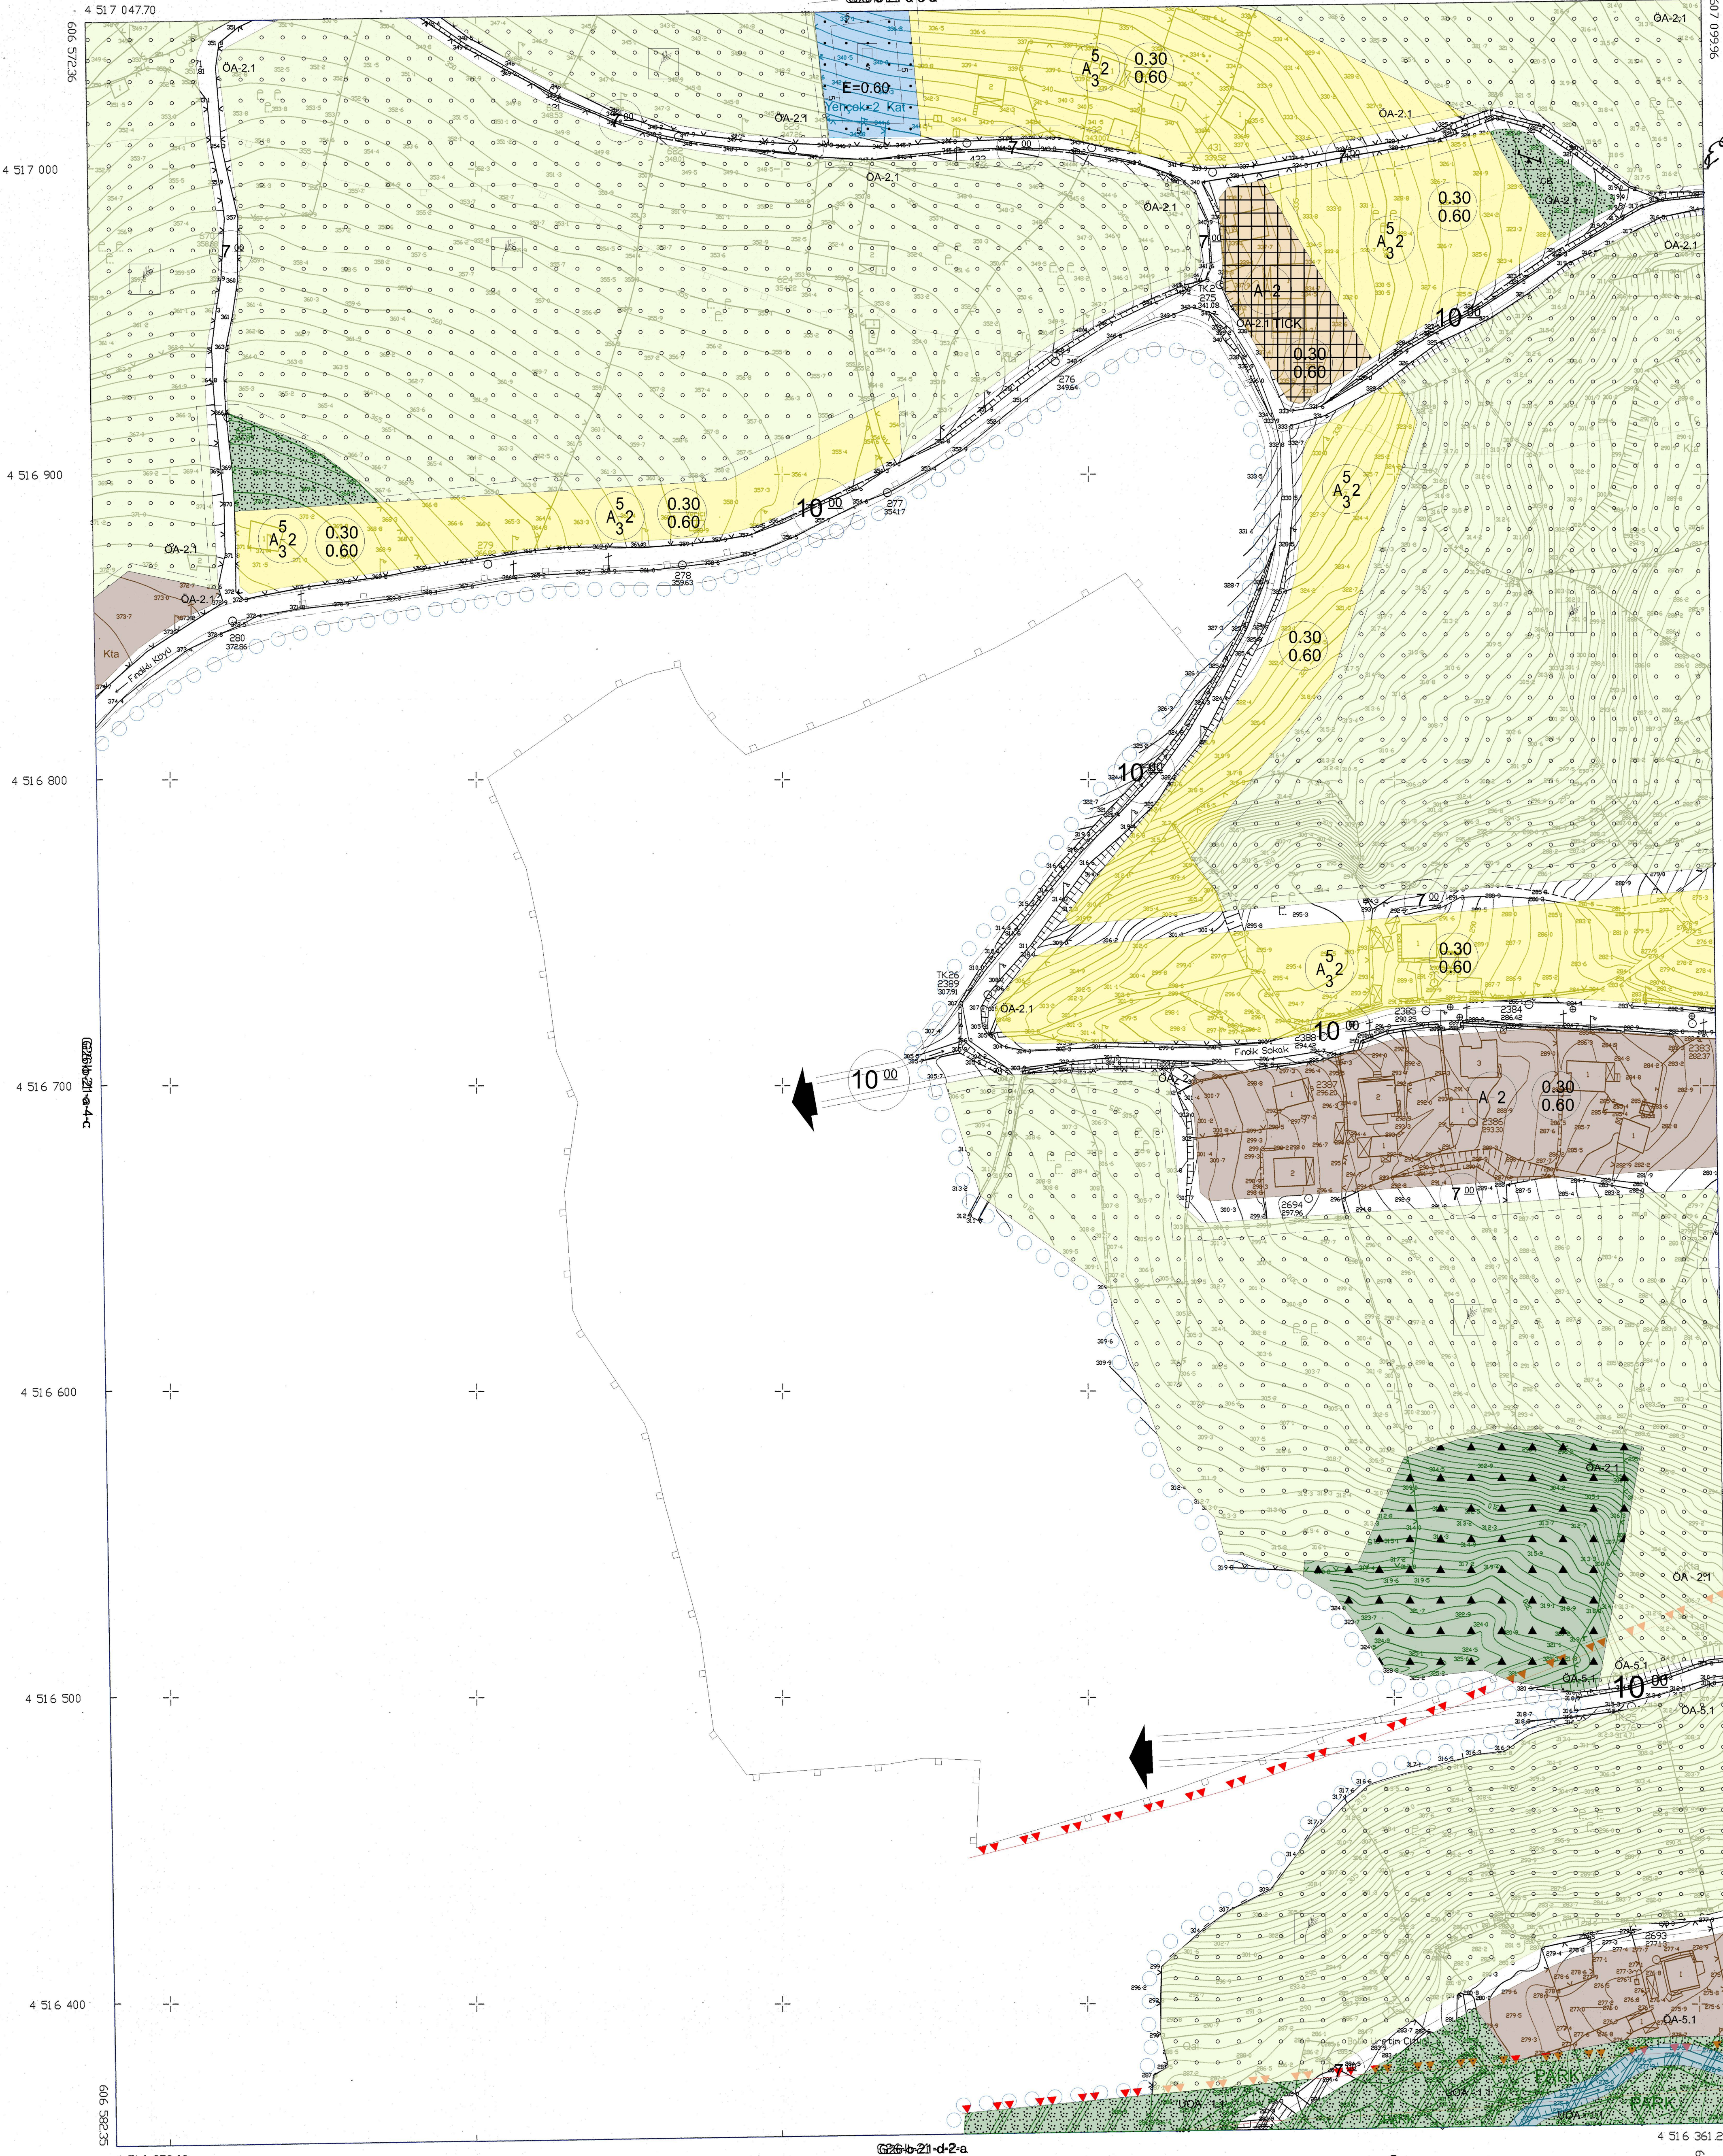

01					26
06					
11	B				
16					
21					
23					
24					
25					

KAYNASLI
(DUZCE)
G26-b-21-a-3-d

4 517 055.31

G26-b-21-a-3-a

1/1000

MÜTEAHHİT: TÜMAY HARİTA M.H. TIC. LTD. STI.

KAYNASLI
(DUZCE)
G26-b-21-a-3-d