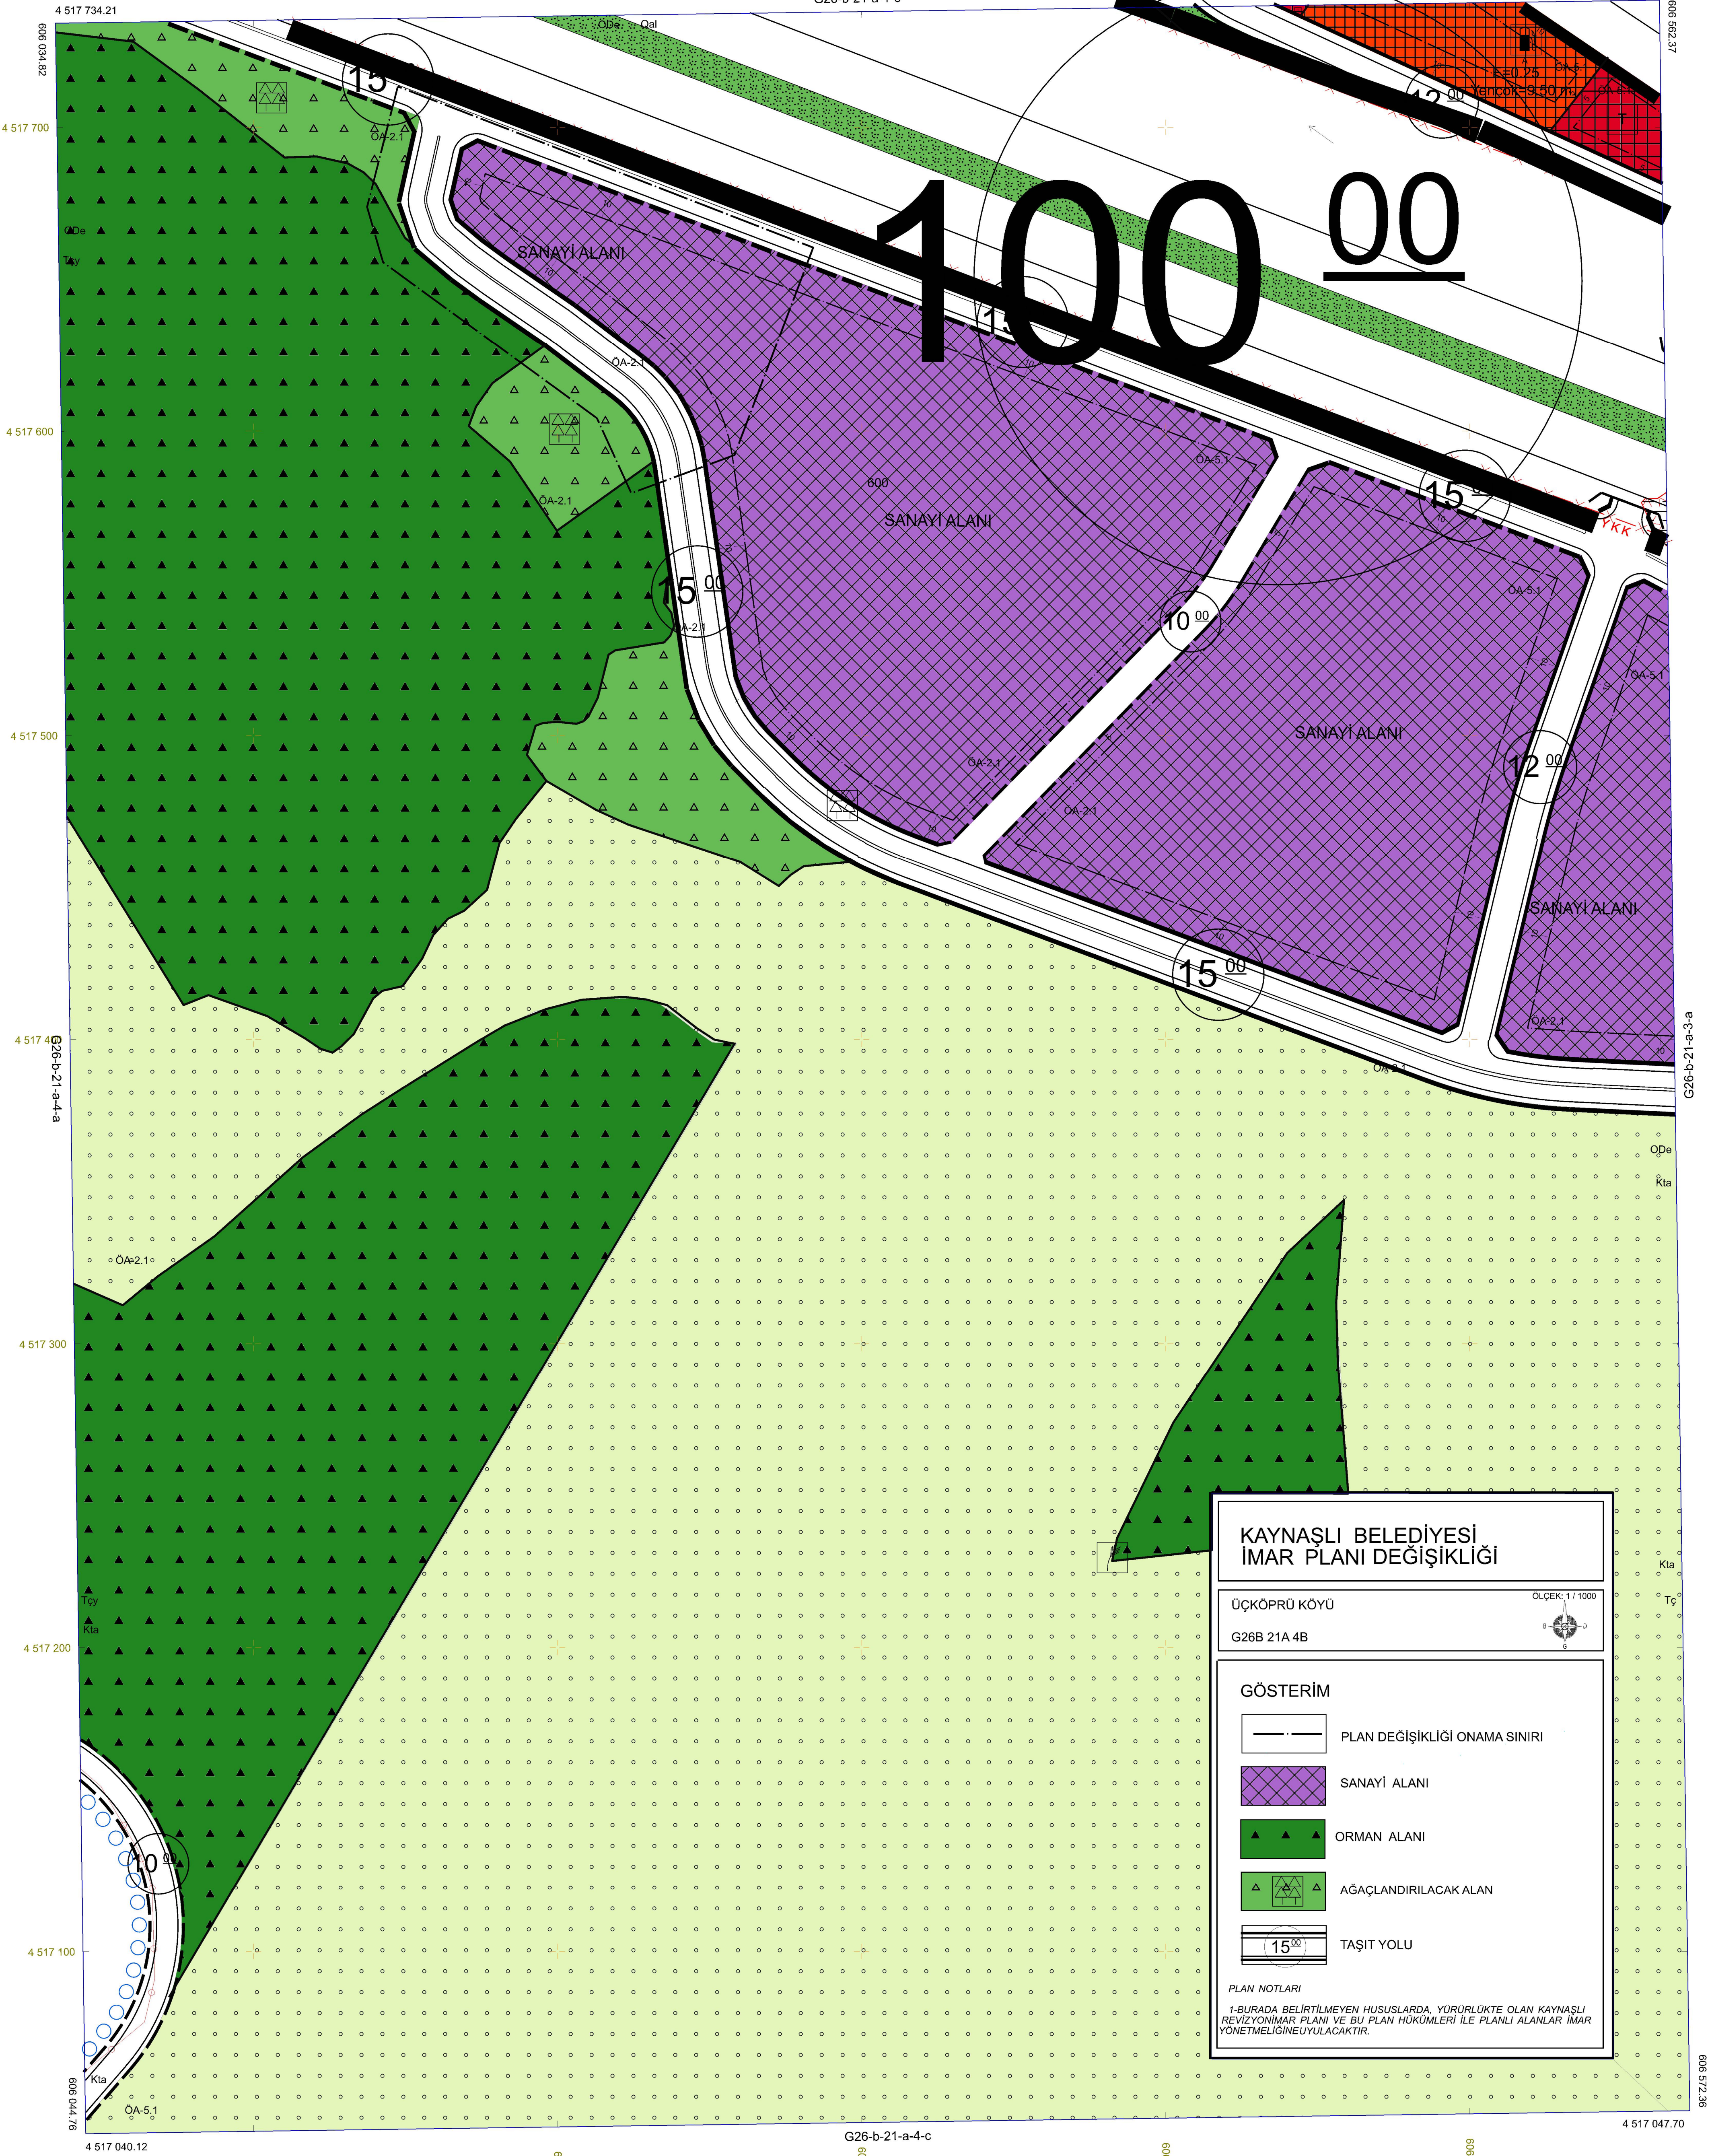

01					26
06					
11	B				
d	a	b	a	2	c
d	c	d	c	1	c
d	a	b	a	3	c
d	c	d	c	4	c
d	c	d	c	5	c
G	23	24	25		

KAYNAŞLI
(DÜZCE)
G26-b-21-a-4-b

G26-b-21-a-1-c

4 517 741.79

606 562.37

EPOĞUNU
TARAFINDAN
HARİTA

İLLER BA
MEKANSAL

G26-b-21-a-3-b

606 572.36

KAYNAŞLI BELEDİYESİ
İMAR PLANI DEĞİŞİKLİĞİ

ÜÇKÖPRÜ KÖYÜ

ÖLÇEK: 1/1000

G26B 21A 4B

GÖSTERİM

- PLAN DEĞİŞİKLİĞİ ONAMA SINIRI
- SANAYİ ALANI
- ORMAN ALANI
- AĞAÇLANDIRILACAK ALAN
- TAŞIT YOLU

PLAN NOTLARI

1-BURADA BELİRTİLMEYEN HUSUSLARDA, YÜRÜRLÜKTE OLAN KAYNAŞLI REVİZYON İMAR PLANI VE BU PLAN HÜKÜMLERİ İLE PLANLI ALANLAR İMAR YÖNETMELİĞİNE UYULACAKTIR.

G26-b-21-a-4-c

1/1000